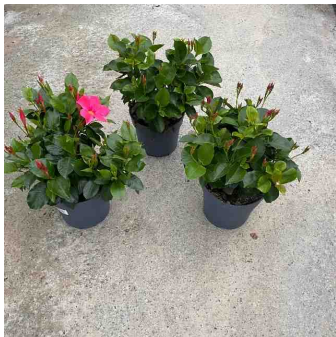

Pot: 12

Hauteur: 20

Emballage: 7*5*10

DIPLADENIA SUNDAVILLE BUISSON

Ref.: 279549

<https://shop.cloet.com/foto/279549.jpg>

mix 3 pp

Pot: 10.5

Hauteur: 25

Emballage: 7*5*12

DIPLADENIA SUNDAVILLE BUISSON

Ref.: 393637

<https://shop.cloet.com/foto/393637.jpg>

Mix samba@/Classic

Pot: 17

Emballage: 5*24

Certified grown
500+ flowers
Easy care

SV.COLOURS - Single Mix

KALANCHOE

Ref.: 218747

<https://shop.cloet.com/foto/218747.jpg>

mix coupe housse ton sur ton

Pot: 23

Hauteur: 27